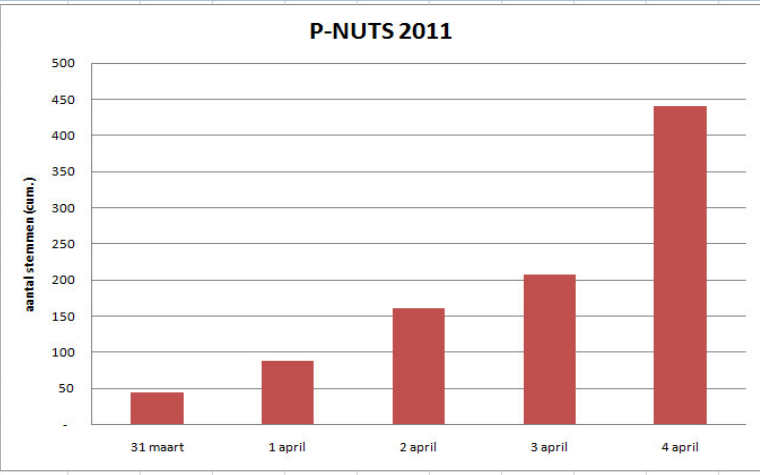

Start Invoegen Pagina-indeling Formules Gegevens Controleren Beeld

Plakken Calibri 11 A A Tekstterugloop Standaard % 000 +,0 -0,0

Klembord Lettertype Uitlijning Getal

Voorwaardelijke opmaak Opmaak als tabel Celstijlen Stijlen

Invoegen Verwijderen Opmaak Cellen

Sorteren en filteren Zoeken en selecteren Bewerken

1		
2		
3	31 maart	44
4	1 april	89
5	2 april	161
6	3 april	208
7	4 april	440
8		
9		
10		
11		
12		
13		
14		
15		
16		
17		
18		
19		
20		
21		
22		
23		
24		
25		
26		
27		